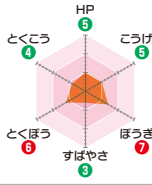

コオリッポ

ペンギンポケモン

アイスフェイス

タイプ **こおり**

- 高さ：1.4m / ●重さ：89.0kg
- 性別：♂♀両方存在する。

ポケモンソード

とても寒い場所から流れ流されてやってきた。氷で顔を つねに冷やしているのだ。

ポケモンシールド

暑さに弱い顔をいつも氷で冷やしている。顔の毛を海にたらしって顔を釣る。

とくせい

- アイスフェイス
-

かくれとくせい

-

タマゴグループ

水中① 陸上

持っていることがあるとうく

-

進化の流れ

進化しない

♂♀の共通のすがた

♂ ♀

のうりよく

ガラル図鑑に登録する主な方法

ポケモンソード

通信交換で送ってもらう。

ポケモンシールド

10ばんどうろ 中腹の草むらでつかまえる(！エンカウント)。

レベルアップでおほえられるわざ

Lv.	わざ	タイプ	分類	威力	命中	PP	範囲
1	こなかき	ノーマル	どくしゅ	40	100	25	相手複数
1	たいあたり	ノーマル	ぶつり	40	100	35	通常
6	しろいきり	こおり	へんか	—	—	30	味方場
12	ウェザーボール	ノーマル	どくしゅ	50	100	10	通常
18	こえるかぜ	こおり	どくしゅ	55	95	15	相手複数
24	ずつき	ノーマル	ぶつり	70	100	15	通常
30	どわすれ	エスパー	へんか	—	—	20	自分
36	フリーズドライ	こおり	どくしゅ	70	100	20	通常
42	あられ	こおり	へんか	—	—	10	相手・味方場
48	オーラベル	こおり	へんか	—	—	20	味方場
54	なみのり	みず	どくしゅ	90	100	15	相手・味方複数
60	ふぶき	こおり	どくしゅ	110	70	5	相手複数