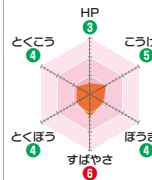

ポニーータ

いっかくポケモン

ガラルのすがた

■ ♀の共通のすがた

■ タイプ **エスパー**

- 高さ：0.8m ●重さ：24.0kg
- 性別：♀♀両方存在する。

ポケソナード

小さなツノに纏しの力を秘めている。ちよとした備ならツノをすり寄せ 治してくれる。

ポケソナード

目を 睨いて 心を 読む。よこしまな 気持ちを 見つける。たちまち 姿を 消してしまふ。

とくせい

- にげあし
- バステルヘル
- かくれとくせい
- きげんよち

タマゴグループ

陸上

■ 持っていることがあるとく

—

進化の流れ

レベルアップに
Lv.40に

ポニーータ ガラルのすがた

ギャロップ ガラルのすがた

■ ガラル図鑑に登録する主な方法

ポケソナード

通信交換で送ってもらう。

ポケソナード

ルミナスメイズのもののちむらでつかまえる(！エンカウント)。

■ のうりよく

■ レベルアップでおほえられるわざ

Lv.	わざ	タイプ	分類	威力	命中率	PP	範囲
1	たいあたり	ノーマル	ぶつり	40	100	35	通常
—	なきぞえ	ノーマル	へんか	—	100	40	相手複数
5	しっぺをふる	ノーマル	へんか	—	100	30	相手複数
10	ねんき	エスパー	とくしゅ	50	100	25	通常
15	おうせいのかけ	フェアリー	とくしゅ	40	100	30	通常
20	こうそくいどう	エスパー	へんか	—	—	30	自分
25	サイタこうせん	エスパー	とくしゅ	65	100	20	通常
30	ふみつけ	ノーマル	ぶつり	65	100	20	通常
35	いやしのはどう	エスパー	へんか	—	—	10	通常
41	とっしん	ノーマル	ぶつり	90	85	20	通常
45	マジカルシャイン	フェアリー	とくしゅ	80	100	10	相手複数
50	サイコキネシス	エスパー	とくしゅ	90	100	10	通常
55	いやしのはがひ	エスパー	へんか	—	—	10	自分